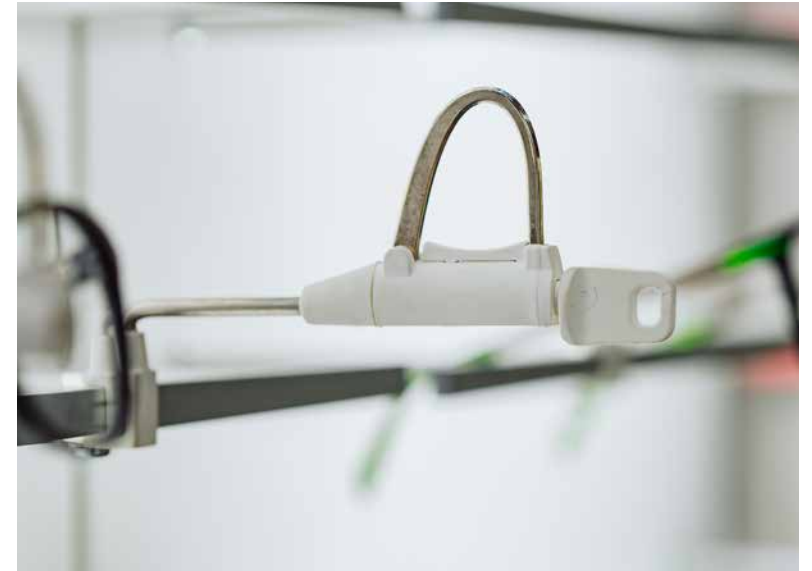

POUR LE BARRE CLEAR LOOK

Compatible avec tous les présentoirs Clear Look, y compris les présentoirs muraux, les présentoirs pour enfants, les vitrines, etc.